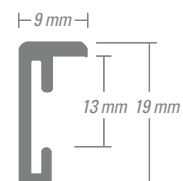

Lieferbar in den Ausführungen:

Schwarz seidenmatt Nr. PE12 + Format
 Silber matt Nr. PE18 + Format
 Weiss glanz Nr. PE20 + Format

Rechteckige Formate

Format/cm	pro Stück	ab 10 Stück	ab 20 Stück	ab 50 Stück
	CHF	CHF	CHF	CHF
24 x 30	24.40	22.00	20.80	19.60
30 x 40	25.90	23.40	22.10	20.80
40 x 50	31.50	28.40	26.80	25.20
50 x 60	42.80	38.60	36.40	34.30
50 x 70	47.70	43.00	40.60	38.20
60 x 80	55.30	49.80	47.10	44.30
70 x 100	68.10	61.30	57.90	54.50

Quadratische Formate, nur in Schwarz seidenmatt und Silber matt

Format/cm	pro Stück	ab 10 Stück	ab 20 Stück	ab 50 Stück
	CHF	CHF	CHF	CHF
20 x 20	23.30	21.00	19.90	18.70
30 x 30	24.50	22.10	20.90	19.60
40 x 40	29.30	26.40	25.00	23.50
50 x 50	40.90	36.90	34.80	32.80
60 x 60	45.60	41.10	38.80	36.50

DIN-Formate, nur in Schwarz seidenmatt und Silber matt

Format/cm	pro Stück	ab 10 Stück	ab 20 Stück	ab 50 Stück
	CHF	CHF	CHF	CHF
21,0 x 29,7/A4	23.30	21.00	19.90	18.70
29,7 x 42,0/A3	26.40	23.80	22.50	21.20
42,0 x 59,4/A2	41.90	37.80	35.70	33.60
59,4 x 84,1/A1	56.60	51.00	48.20	45.30

Staffelpreise gelten für Rahmen eines Formates, farblich assortiert.
 Versand nur bis Format 40 x 50 cm.

Rückwand mit Metall-Drehverschlüssen –
 hierdurch ist der blitzschnelle Bildwechsel möglich.