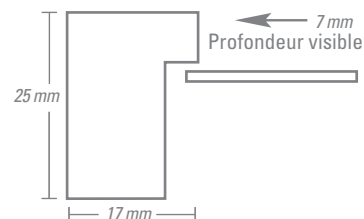

boesner **UNO****Sous-verre**

Livré complet avec verre Float de 2 mm d'épaisseur avec arêtes arrondies, solide panneau de fond en fibres agglomérées et crochets métalliques pivotants de fermeture permettant un échange rapide.

Disponible dans les versions :

argent	n° UNO1 + format	noir	n° UNO4 + format
or	n° UNO2 + format	tilleul	n° UNO17303 + format
blanc lasuré	n° UNO3 + format		

**Formats rectangulaires**

Blanc lasuré, noir, tilleul	Format/cm	par pièce	à partir de	à partir de
		CHF	10 pièces	20 pièces
			CHF	CHF
13 x 18		15.40	13.90	12.70
18 x 24		19.60	17.70	16.20
24 x 30		26.50	23.90	21.80
30 x 40		32.70	29.50	26.90
40 x 50		40.60	36.60	33.50
50 x 60		49.70	44.80	41.00
50 x 70		54.00	48.70	44.60
60 x 80		62.60	56.30	51.60
40 x 60		42.70	38.50	35.20

Argent, or	Format/cm	par pièce	à partir de	à partir de
		CHF	10 pièces	20 pièces
			CHF	CHF
13 x 18		17.20	15.50	14.20
18 x 24		21.80	19.70	18.00
24 x 30		29.20	26.30	24.00
30 x 40		35.00	31.50	28.80
40 x 50		44.60	40.30	36.80
50 x 60		54.60	49.20	45.10
50 x 70		62.20	56.00	51.30
60 x 80		74.00	66.60	61.00

Format panoramique

Blanc lasuré, noir, tilleul	Format/cm	par pièce	à partir de	à partir de
		CHF	10 pièces	20 pièces
			CHF	CHF
20 x 30		23.70	21.40	19.60
20 x 40		27.90	25.10	22.90
30 x 60		40.90	36.90	33.80
40 x 70		48.70	43.90	40.10